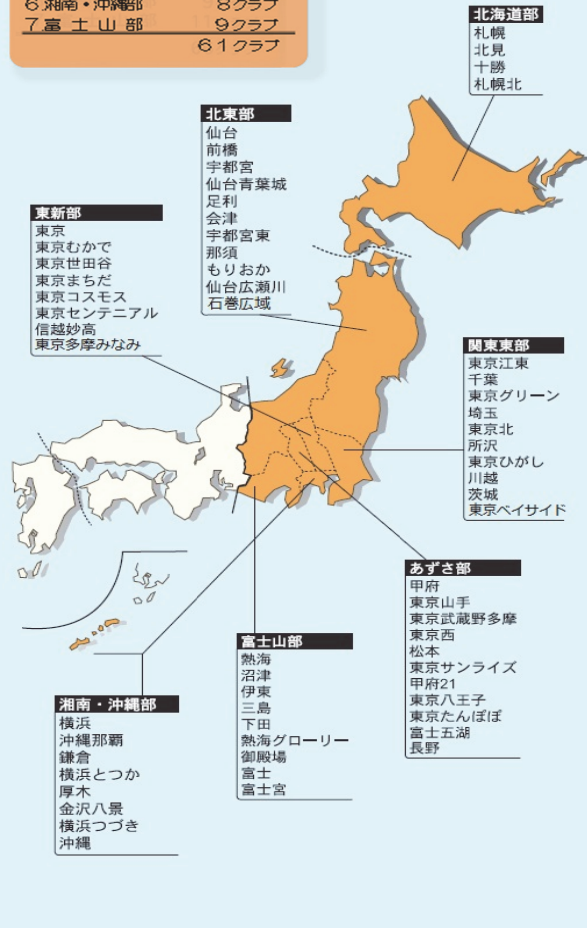

子供たちのための  
夏季キャンプ

国際協力街頭募金

YMCA 施設の修繕奉仕

障がい児プログラムの  
ためのチャリティーラン

地域の方々とともに  
童謡・唱歌「うたごえ  
サロン」

資金作りの活動

## 東日本区クラブ一覧

- 東日本区
- 1.北海道部 4クラブ
- 2.北東部 11クラブ
- 3.関東東部 10クラブ
- 4.東新部 8クラブ
- 5.あずさ部 11クラブ
- 6.湘南・沖縄部 8クラブ
- 7.富士山部 9クラブ
- 61クラブ

お問合せは東日本区事務所または下記クラブへ  
東京武蔵野多摩ワイズメンズクラブ

〒186-0002  
東京都国立市東 1-4-20-102  
(東京YMCA西東京センター内)  
最寄駅  
JR中央線：国立駅 徒歩3分  
電話  
042-577-6181

### 国際大会・アジア太平洋地域大会

国際大会とアジア太平洋地域大会が、世界、アジア・オセアニアの各地で開催されます。日本からも毎回多くのメンバーが参加し、国際的な交流を深めます。2010年に横浜で国際大会、2015年に京都でアジア地域大会が開催され、2019年には仙台でアジア太平洋地域大会が予定されています。